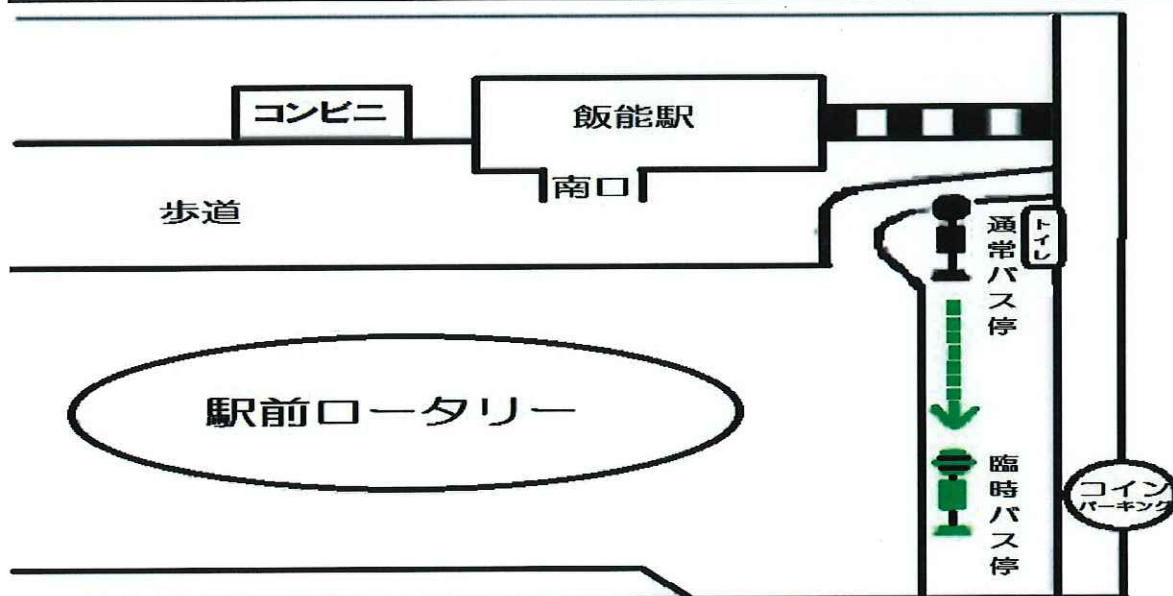

令和 3年 大多摩霊園 お盆臨時バス時刻表

8月 13日(金)・14日(土)・15日(日)・16日(月)

| 東青梅駅方面 | | 時間 | 飯能駅方面 | |
|--------|-------|----|-------|-------|
| 東青梅発 | 霊園発 | | 霊園発 | 飯能発 |
| 30 | 10 50 | 9 | 10 50 | 30 |
| 10 50 | 30 | 10 | 30 | 10 50 |
| 30 | 10 50 | 11 | 10 50 | 30 |
| 10 50 | 30 | 12 | 30 | 10 50 |
| 30 | 10 50 | 13 | 10 50 | 30 |
| 10 | 40 | 14 | 40 | 10 |
| 00 | 30 | 15 | 30 | 00 |
| | 20 | 16 | 00 | |

※8月14日(土)・15日(日)飯能駅混雑の為、大多摩霊園行のバス停が上記の位置へ変更になります。お乗り間違えのないようご注意ください。

※東青梅駅のバス停の位置に変更はございません。