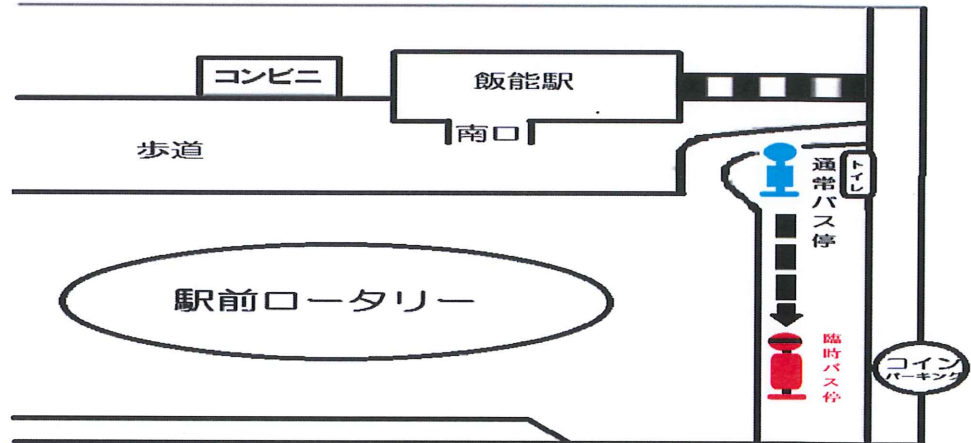

令和元年度 秋彼岸臨時バス時刻表

大多摩霊園管理事務所
☎ 0428-74-5274

9月21日(土)-22日(日)

東青梅駅(南口)		時間	飯能駅(南口)※臨時バス停	
東青梅発	霊園発		霊園発	飯能発
10 40	20 50	9	40	00 30
10 40	20 50	10	10 40	00 30
10 40	20 50	11	10 40	00 30
10 40	20 50	12	10 40	00 30
10 40	20 50	13	10 40	00 30
10 40	20 50	14	10 40	00 30
10	20 50	15	10 40	00
	20	16	10	

9月20日(彼岸入り)-24(火)-25日(水)-26日(彼岸明け)

東青梅駅(南口)		時間	飯能駅(南口)※通常バス停	
東青梅発	霊園発		霊園発	飯能発
30	10 50	9	10 50	30
10 50	30	10	30	10 50
30	10 50	11	10 50	30
10 50	30	12	30	10 50
30	10 50	13	10 50	30
10	40	14	40	10
00	30	15	30	00
	20	16	00	

9月23日(お中日)

東青梅駅(南口)		時間	飯能駅(南口)※臨時バス停	
東青梅発	霊園発		霊園発	飯能発
00 20 40	00 20 40	9	10 30 50	10 30 50
00 20 40	00 20 40	10	10 30 50	10 30 50
00 20 40	00 20 40	11	10 30 50	10 30 50
00 20 40	00 20 40	12	10 40	10 30
00 20 40	00 20 40	13	10 30 50	00 30 50
00 30	10 40	14	10 30	10 30 50
00 30	10 40	15	10 40	30
	00 30	16	00 30	

※9月20日～9月26日までのお彼岸期間臨時バスを増便いたします。
※混雑しますので、周りにご注意の上バス停にお並びください。
※時刻表に変更が生じる場合がございます。ホームページをご覧ください。
ただくかお電話にてお問い合わせください。

飯能駅臨時バス停のご案内

※9月21日(土)-22日(日)-23日(お中日)

※飯能駅周辺が混雑の為、上記のとおり霊園行バス停の位置が変更になります。お乗り間違えのないようご注意ください。
※東青梅駅のバス停の位置に変更はございません。