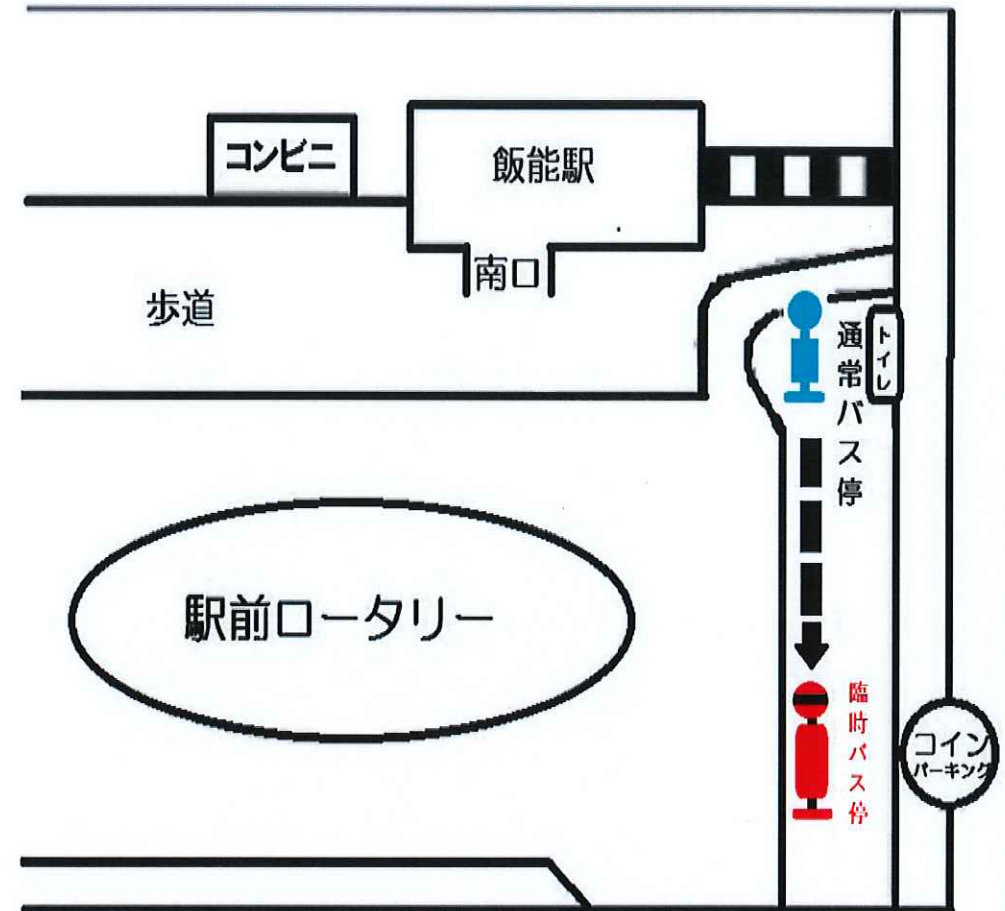

令和3年度 秋彼岸臨時バス時刻表

大多摩霊園管理事務所

☎ 0428-74-5274

9月21日(火)・22(水)・24日(金)・25日(土)・26日(日)

東青梅駅(南口)		時間	飯能駅(南口)※通常バス停	
東青梅発	霊園発		霊園発	飯能発
30	10 50	9	10 50	30
10 50	30	10	30	10 50
30	10 50	11	10 50	30
10 50	30	12	30	10 50
30	10 50	13	10 50	30
10	40	14	40	10
00	30	15	30	00
	20	16	00	

飯能駅臨時バス停のご案内

※9月20日(月)・23日(お中日)

9月20日(彼岸入り)・23(お中日)

東青梅駅(南口)		時間	飯能駅(南口)※臨時バス停	
東青梅発	霊園発		霊園発	飯能発
10 40	20 50	9	40	00 30
10 40	20 50	10	10 40	00 30
10 40	20 50	11	10 40	00 30
10 40	20 50	12	10 40	00 30
10 40	20 50	13	10 40	00 30
10 40	20 50	14	10 40	00 30
10	20 50	15	10 40	00
	20	16	10	

※9月20日～9月26日までのお彼岸期間臨時バスを増便いたします。

※混雑しますので、周りにご注意の上バス停にお並びください。

※時刻表に変更が生じる場合がございます。ホームページをご覧ください。たたくかお電話にてお問い合わせください。

※飯能駅周辺が混雑の為、上記のとおり霊園行バス停の位置が変更になります。お乗り間違えのないようご注意ください。

※東青梅駅のバス停の位置に変更はございません。