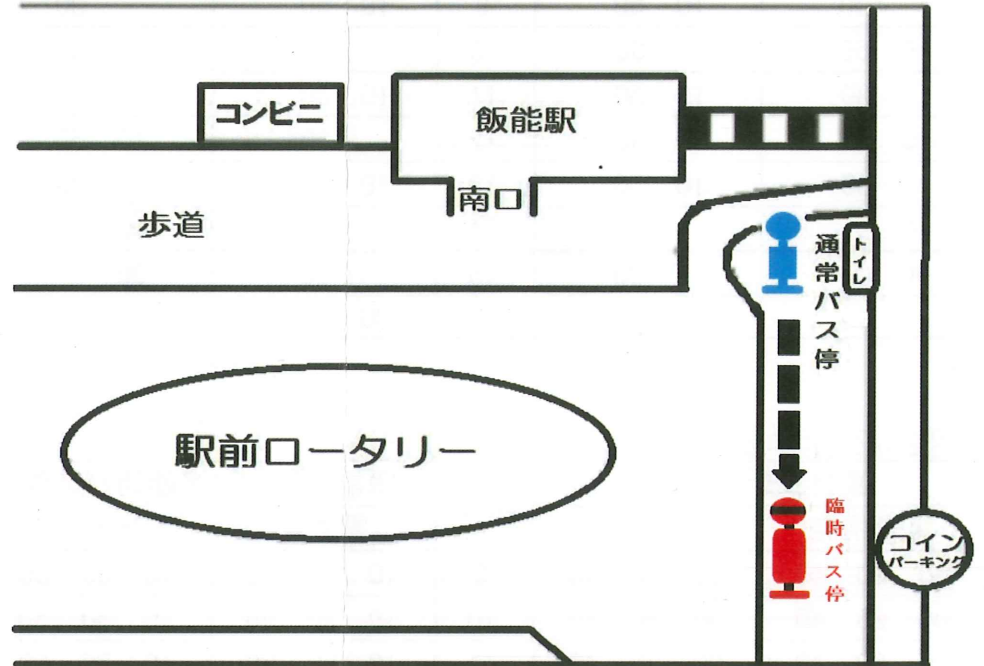

令和2年度 秋彼岸臨時バス時刻表

大多摩霊園管理事務所
☎ 0428-74-5274

9月23日(水)-24(木)-25日(金)-26日(彼岸明け)-27日(日)

東青梅駅(南口)		時間	飯能駅(南口) ※通常バス停	
東青梅発	霊園発		霊園発	飯能発
30	10 50	9	10 50	30
10 50	30	10	30	10 50
30	10 50	11	10 50	30
10 50	30	12	30	10 50
30	10 50	13	10 50	30
10	40	14	40	10
00	30	15	30	00
	20	16	00	

9月19日(土)-20日(日)-21日(月)-22日(お中日)

東青梅駅(南口)		時間	飯能駅(南口) ※臨時バス停	
東青梅発	霊園発		霊園発	飯能発
10 40	20 50	9	40	00 30
10 40	20 50	10	10 40	00 30
10 40	20 50	11	10 40	00 30
10 40	20 50	12	10 40	00 30
10 40	20 50	13	10 40	00 30
10 40	20 50	14	10 40	00 30
10	20 50	15	10 40	00
	20	16	10	

飯能駅臨時バス停のご案内

※9月19日(土)-20日(日)-21日(月)-22日(お中日)

※飯能駅周辺が混雑の為、上記のとおり霊園行バス停の位置が変更になります。お乗り間違えのないようご注意ください。

※東青梅駅のバス停の位置に変更はございません。

※9月19日～9月27日までのお彼岸期間臨時バスを増便いたします。

※混雑しますので、周りにご注意の上バス停にお並びください。

※時刻表に変更が生じる場合がございます。ホームページをご覧ください
ただかお電話にてお問い合わせください。