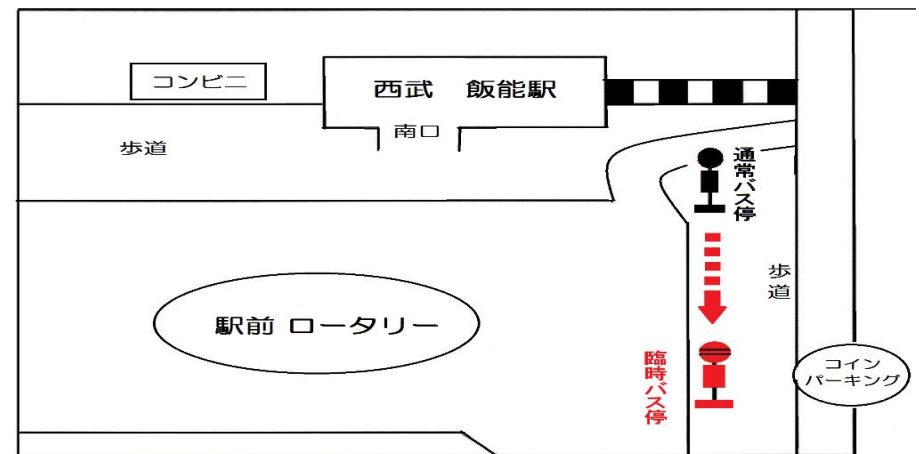

平成27年 大多摩霊園 秋彼岸臨時バス時刻表

大多摩霊園管理事務所

☎ 0428-74-5274

9月19日(土)・20日(彼岸入り)・21日(月)・22日(火)

東青梅駅(南口)		時間	飯能駅(南口)	
東青梅発	霊園発		霊園発	飯能発
00 30	15 45	9	15 45	00 30
00 30	15 45	10	15 45	00 30
00 30	15 45	11	15 45	00 30
00 30	15 45	12	15 45	00 30
00 30	15 45	13	15 45	00 30
00 30	15 45	14	15 45	00 30
00	15 45	15	15 45	00
	15	16	15	

9月24日(木)・25日(金)・26日(彼岸明け)・27日(日)

東青梅駅(南口)		時間	飯能駅(南口)	
東青梅発	霊園発		霊園発	飯能発
30	15 45	9	15 45	30
00 30	15 45	10	15 45	00 30
00	45	11	15	00 30
00 30	15 45	12	15 45	30
00 30	15 45	13	15 45	00 30
00	45	14	15	00 30
00	45	15	15	
	15	16	00	

9月23日(お中日)

東青梅駅(南口)		時間	飯能駅(南口)	
東青梅発	霊園発		霊園発	飯能発
00 20 40	00 20 40	9	10 30 50	10 30 50
00 20 40	00 20 40	10	10 30 50	10 30 50
00 20 40	00 20 40	11	10 30 50	10 30 50
00 20 40	00 20 40	12	10 40	10 30
00 20 40	00 20 40	13	10 30 50	00 30 50
00 30	10 40	14	10 30	10 30 50
00 30	10 40	15	10 40	30
	00 30	16	00 30	

※ 飯能駅9/19(土)～9月23日(お中日)臨時バス停のご案内

※9月19日～9月27日までのお彼岸期間臨時バスで増便いたします。

※混雑しますので、周りにご注意の上バス停にお並びください。

※時刻表に変更が生じる場合がございます。ホームページをご覧ください
ただかお電話にてお問い合わせください。

※9/19(土)・9/20(日)・9/21(月)・9/22(火)・9/23(中日)

飯能駅は混雑の為、大多摩霊園行のバス停が上記の位置へ
変更になります。お乗り間違えのないようご注意ください。

※東青梅駅のバス停の位置に変更はございません。