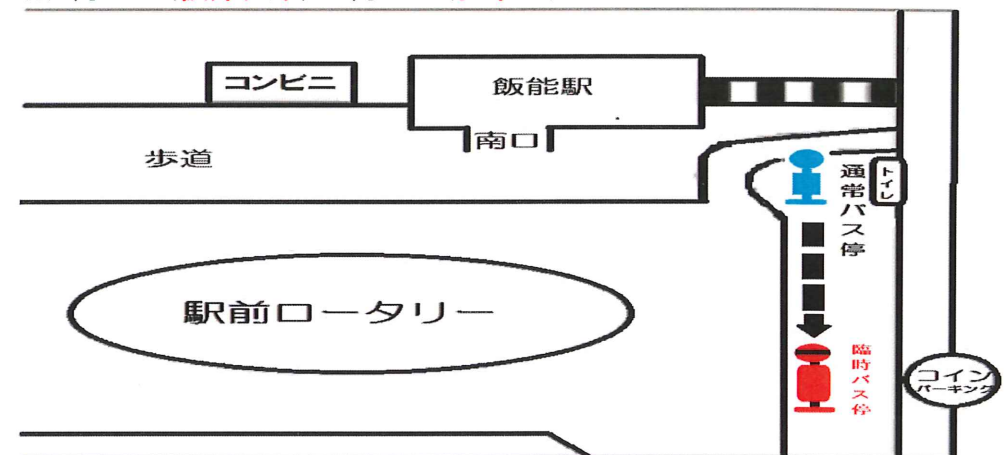

平成30年度 春彼岸臨時バス時刻表

大多摩霊園管理事務所

☎ 0428-74-5274

3月18日(彼岸入り)

東青梅駅(南口)		時間	飯能駅(南口)※臨時バス停	
東青梅発	霊園発		霊園発	飯能発
10 40	20 50	9	40	00 30
10 40	20 50	10	10 40	00 30
10 40	20 50	11	10 40	00 30
10 40	20 50	12	10 40	00 30
10 40	20 50	13	10 40	00 30
10 40	20 50	14	10 40	00 30
10	20 50	15	10 40	00
	20	16	10	

3月21日(お中日)

東青梅駅(南口)		時間	飯能駅(南口)※臨時バス停	
東青梅発	霊園発		霊園発	飯能発
00 20 40	00 20 40	9	10 30 50	10 30 50
00 20 40	00 20 40	10	10 30 50	10 30 50
00 20 40	00 20 40	11	10 30 50	10 30 50
00 20 40	00 20 40	12	10 40	10 30
00 20 40	00 20 40	13	10 30 50	00 30 50
00 30	10 40	14	10 30	10 30 50
00 30	10 40	15	10 40	30
	00 30	16	00 30	

※3月17日～3月25日までのお彼岸期間臨時バスを増便いたします。
※混雑しますので、周りにご注意の上バス停にお並びください。
※時刻表に変更が生じる場合がございます。ホームページをご覧いただくかお電話にてお問い合わせください。

3月17日(土)・19日(月)・20日(火)・22日(木)・23日(金) 24日(彼岸明け)・25日(日)

東青梅駅(南口)		時間	飯能駅(南口)※通常バス停	
東青梅発	霊園発		霊園発	飯能発
30	10 50	9	10 50	30
10 50	30	10	30	10 50
30	10 50	11	10 50	30
10 50	30	12	30	10 50
30	10 50	13	10 50	30
10	40	14	40	10
00	30	15	30	00
	20	16	00	

飯能駅臨時バス停のご案内

※3月18日(彼岸入り)・3月21日(お中日)

※飯能駅周辺が混雑の為、上記のとおり霊園行バス停の位置が変更になります。お乗り間違えのないようご注意ください。
※東青梅駅のバス停の位置に変更はございません。