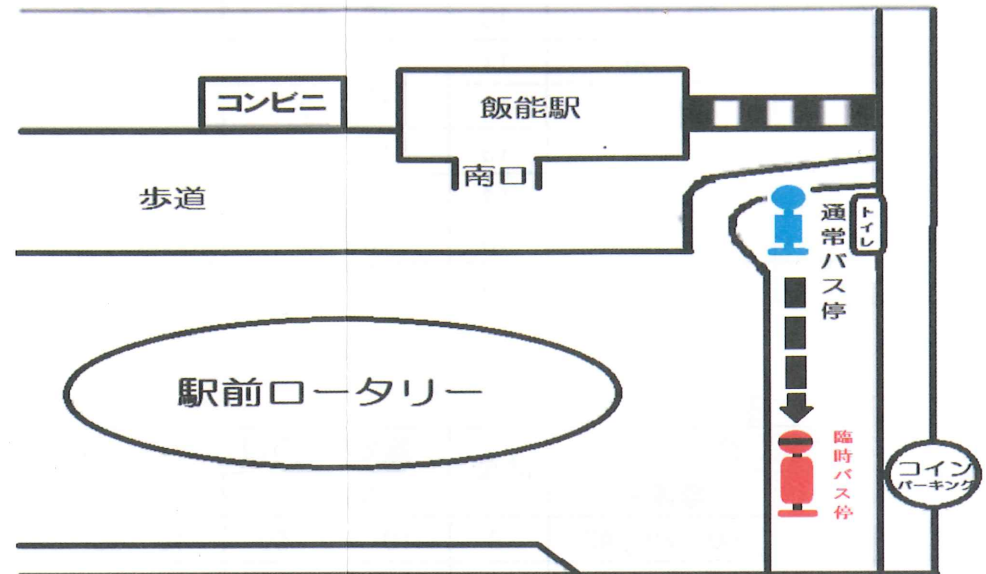

平成31年度 春彼岸臨時バス時刻表

大多摩霊園管理事務所

☎ 0428-74-5274

3月16日(土)・17日(日)・18日(彼岸入り)・19日(火)・20日(水)
22日(金)・23日(土)・24日(彼岸明け)

東青梅駅(南口)		時間	飯能駅(南口)※通常バス停	
東青梅発	霊園発		霊園発	飯能発
30	10 50	9	10 50	30
10 50	30	10	30	10 50
30	10 50	11	10 50	30
10 50	30	12	30	10 50
30	10 50	13	10 50	30
10	40	14	40	10
00	30	15	30	00
	20	16	00	

3月21日(お中日)

東青梅駅(南口)		時間	飯能駅(南口)※臨時バス停	
東青梅発	霊園発		霊園発	飯能発
00 20 40	00 20 40	9	10 30 50	10 30 50
00 20 40	00 20 40	10	10 30 50	10 30 50
00 20 40	00 20 40	11	10 30 50	10 30 50
00 20 40	00 20 40	12	10 40	10 30
00 20 40	00 20 40	13	10 30 50	00 30 50
00 30	10 40	14	10 30	10 30 50
00 30	10 40	15	10 40	30
	00 30	16	00 30	

飯能駅臨時バス停のご案内

※3月21日(お中日)

※飯能駅周辺が混雑の為、上記のとおり霊園行バス停の位置が変更になります。お乗り間違えのないようご注意ください。

※東青梅駅のバス停の位置に変更はございません。

※3月16日～3月24日までのお彼岸期間臨時バスを増便いたします。

※混雑しますので、周りにご注意の上バス停にお並びください。

※時刻表に変更が生じる場合がございます。ホームページをご覧ください。ただかお電話にてお問い合わせください。