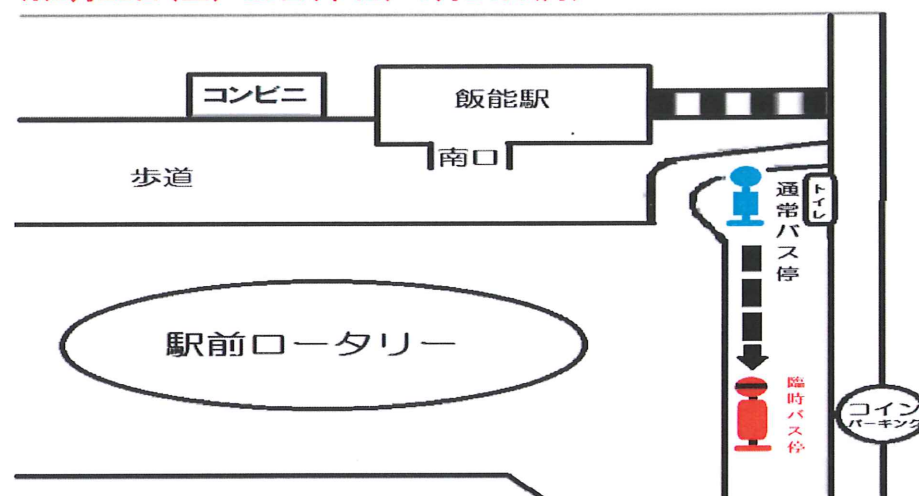

平成30年度 秋彼岸臨時バス時刻表

大多摩霊園管理事務所

☎ 0428-74-5274

9月20日(彼岸入り)・21日(金)・25日(火)

26日(彼岸明け)

東青梅駅(南口)		時間	飯能駅(南口)※通常バス停	
東青梅発	霊園発		霊園発	飯能発
30	15 45	9	15 45	30
00 30	15 45	10	15 45	00 30
00	45	11	15	00 30
00 30	15 45	12	15 45	30
00 30	15 45	13	15 45	00 30
00	45	14	15	00 30
00	45	15	15	
	15	16	00	

9月22日(土)・23日(中日)・24日(月)

東青梅駅(南口)		時間	飯能駅(南口)※臨時バス停	
東青梅発	霊園発		霊園発	飯能発
10 40	20 50	9	40	00 30
10 40	20 50	10	10 40	00 30
10 40	20 50	11	10 40	00 30
10 40	20 50	12	10 40	00 30
10 40	20 50	13	10 40	00 30
10 40	20 50	14	10 40	00 30
10	20 50	15	10 40	00
	20	16	10	

飯能駅臨時バス停のご案内

※9月22日(土)・23日(中日)・9月24日(月)

※飯能駅周辺が混雑の為、上記のとおり霊園行バス停の位置が変更になります。お乗り間違えのないようご注意ください。

※東青梅駅のバス停の位置に変更はございません。

※9月20日～9月26日までのお彼岸期間臨時バスを増便いたします。

※混雑しますので、周りにご注意の上バス停にお並びください。

※時刻表に変更が生じる場合がございます。ホームページをご覧ください
いただくかお電話にてお問い合わせください。