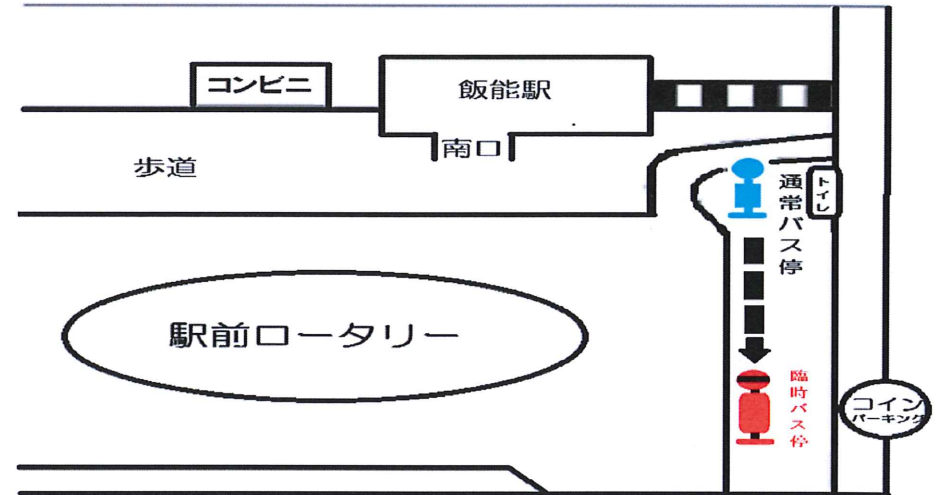

平成29年度 秋彼岸臨時バス時刻表

大多摩霊園管理事務所
☎ 0428-74-5274

9月20日(彼岸入り)-21日(木)-22日(金)
9月25日(月)-26日(彼岸明け)

東青梅駅(南口)		時間	飯能駅(南口)※通常バス停	
東青梅発	霊園発		霊園発	飯能発
30	15 45	9	15 45	30
00 30	15 45	10	15 45	00 30
00	45	11	15	00 30
00 30	15 45	12	15 45	30
00 30	15 45	13	15 45	00 30
00	45	14	15	00 30
00	45	15	15	
	15	16	00	

9月23日(中日)-24日(日)

東青梅駅(南口)		時間	飯能駅(南口)※臨時バス停	
東青梅発	霊園発		霊園発	飯能発
00 20 40	00 20 40	9	10 30 50	10 30 50
00 20 40	00 20 40	10	10 30 50	10 30 50
00 20 40	00 20 40	11	10 30 50	10 30 50
00 20 40	00 20 40	12	10 40	10 30
00 20 40	00 20 40	13	10 30 50	00 30 50
00 30	10 40	14	10 30	10 30 50
00 30	10 40	15	10 40	30
	00 30	16	00 30	

飯能駅臨時バス停のご案内
※9月23日(中日)-9月24日(日)

※飯能駅周辺が混雑の為、上記のとおり霊園行バス停の位置が
変更になります。お乗り間違えのないようご注意ください。
※東青梅駅のバス停の位置に変更はございません。

※9月20日～9月26日までのお彼岸期間臨時バスを増便いたします。
※混雑しますので、周りにご注意の上バス停にお並びください。
※時刻表に変更が生じる場合がございます。ホームページをご覧
いただくかお電話にてお問い合わせください。