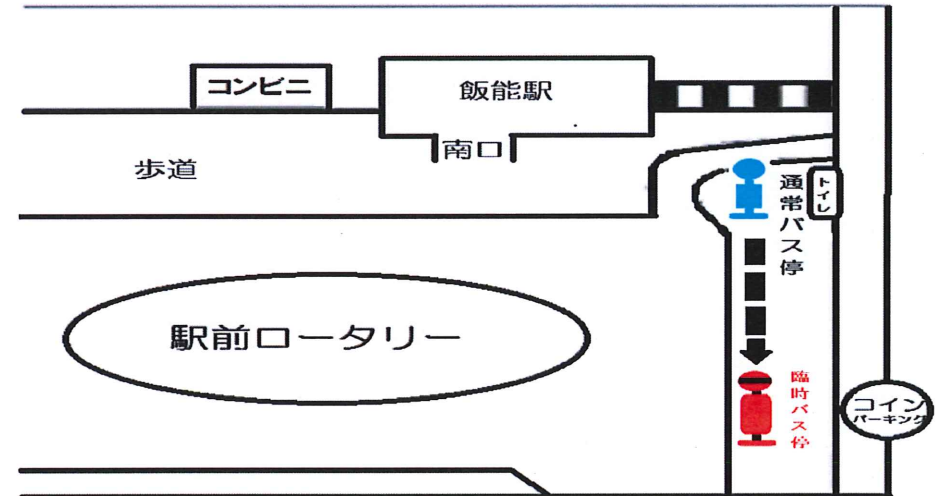

平成29年度 秋彼岸臨時バス時刻表

大多摩霊園管理事務所

☎ 0428-74-5274

9月20日(彼岸入り)-21日(火)-22日(水)

9月25日(月)-26日(彼岸明け)

東青梅駅(南口)		時間	飯能駅(南口)※通常バス停	
東青梅発	霊園発		霊園発	飯能発
30	15 45	9	15 45	30
00 30	15 45	10	15 45	00 30
00	45	11	15	00 30
00 30	15 45	12	15 45	30
00 30	15 45	13	15 45	00 30
00	45	14	15	00 30
00	45	15	15	
	15	16	00	

飯能駅臨時バス停のご案内

※9月23日(中日)-9月24日(日)

※飯能駅周辺が混雑の為、上記のとおり霊園行バス停の位置が変更になります。お乗り間違えのないようご注意ください。

※東青梅駅のバス停の位置に変更はございません。

9月23日(中日)-24日(日)

東青梅駅(南口)		時間	飯能駅(南口)※臨時バス停	
東青梅発	霊園発		霊園発	飯能発
00 20 40	00 20 40	9	10 30 50	10 30 50
00 20 40	00 20 40	10	10 30 50	10 30 50
00 20 40	00 20 40	11	10 30 50	10 30 50
00 20 40	00 20 40	12	10 40	10 30
00 20 40	00 20 40	13	10 30 50	00 30 50
00 30	10 40	14	10 30	10 30 50
00 30	10 40	15	10 40	30
	00 30	16	00 30	

※9月20日～9月26日までのお彼岸期間臨時バスを増便いたします。

※混雑しますので、周りにご注意の上バス停にお並びください。

※時刻表に変更が生じる場合がございます。ホームページをご覧ください。ただくかお電話にてお問い合わせください。