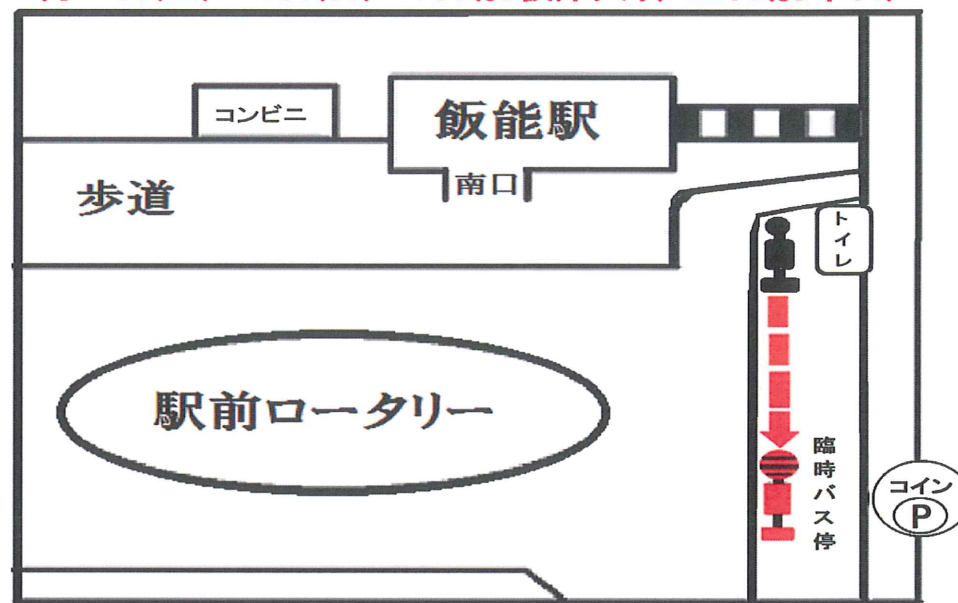

平成28年度 秋彼岸臨時バス時刻表

大多摩霊園管理事務所

☎ 0428-74-5274

9月17日(土)-20日(火)-21日(水)

9月23日(金)-24日(土)-25日(お彼岸明け)

東青梅駅(南口)		時間	飯能駅(南口)	
東青梅発	霊園発		霊園発	飯能発
30	15 45	9	15 45	30
00 30	15 45	10	15 45	00 30
00	45	11	15	00 30
00 30	15 45	12	15 45	30
00 30	15 45	13	15 45	00 30
00	45	14	15	00 30
00	45	15	15	
	15	16	00	

9月18日(日)-19日(お彼岸入り)-22日(お中日)

東青梅駅(南口)		時間	飯能駅(南口)	
東青梅発	霊園発		霊園発	飯能発
00 30	15 45	9	15 45	00 30
00 30	15 45	10	15 45	00 30
00 30	15 45	11	15 45	00 30
00 30	15 45	12	15 45	00 30
00 30	15 45	13	15 45	00 30
00 30	15 45	14	15 45	00 30
00	15 45	15	15 45	00
	15	16	15	

飯能駅臨時バス停のご案内

9月17日(土)-18日(日)-19日(お彼岸入り)-22日(お中日)

※9月17日(土)-18日(日)-19日(月)-22日(中日)は飯能駅混雑の為、大多摩霊園行の**バス停が上記の位置へ変更になります**。お乗り間違えのないようにご注意ください。
※東青梅駅のバス停の位置に変更はございません。

※9月17日～25日までのお彼岸期間臨時バスで増便いたします。
※混雑しますので、周りにご注意の上バス停にお並びください。
※時刻表に変更が生じる場合がございます。ホームページをご覧ください。お電話にてお問い合わせください。