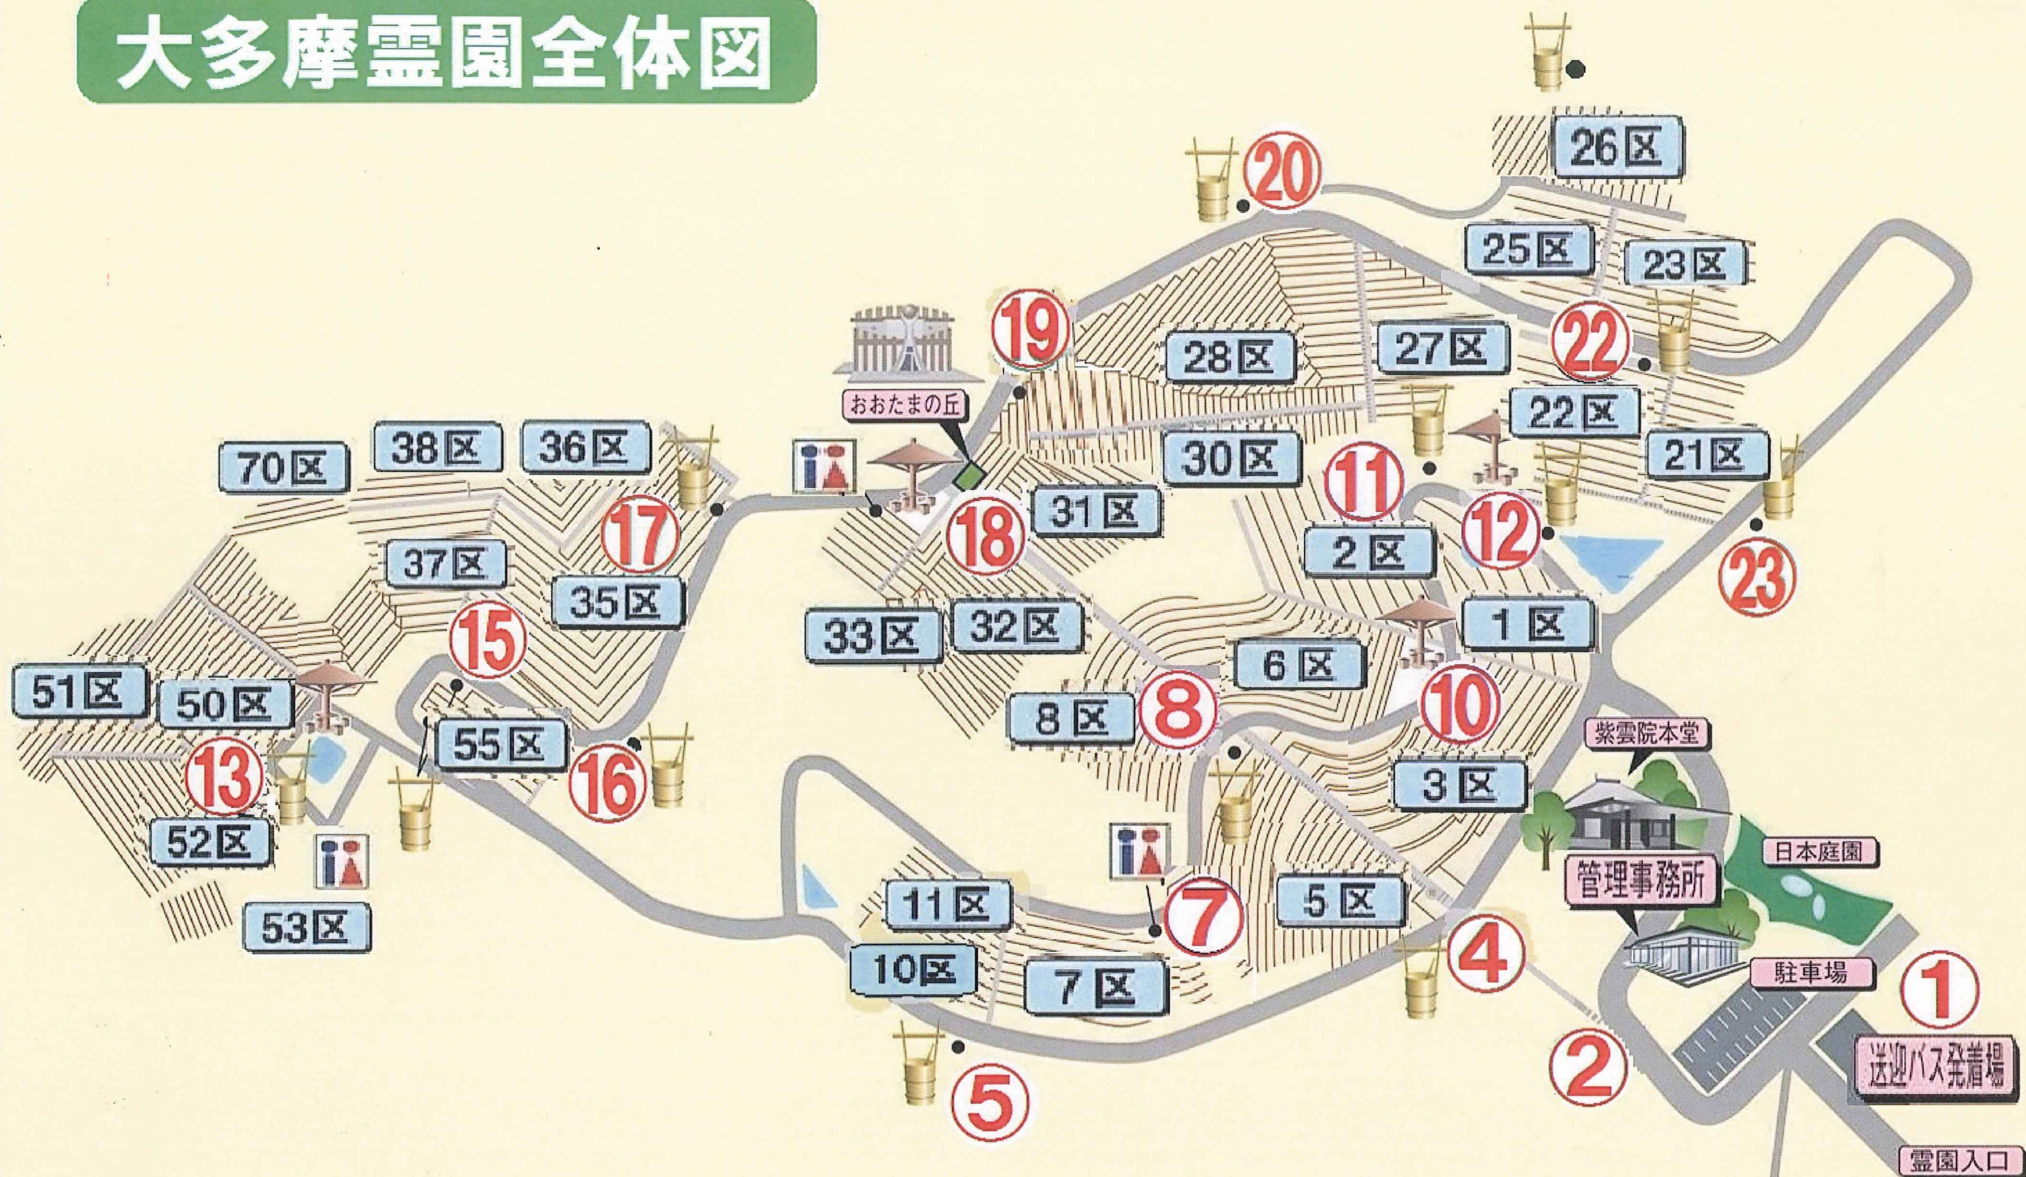

大多摩霊園全体図

 あづまや
  ● 手桶置場
  お手洗い
  調整池
  園内バス停留所