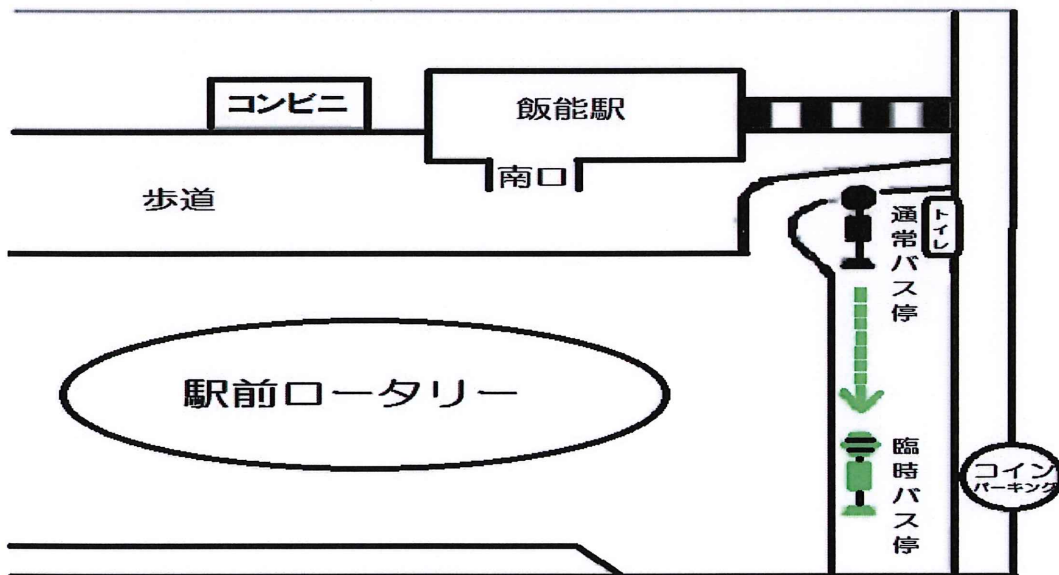

平成 29年 7月 2日(日) お施餓鬼 臨時送迎バス運行表

東青梅方面		時間	飯能方面	
東青梅駅発	霊園発		霊園発	飯能駅発
30	15 45	9	15 45	30
00 30	15 45	10	15 45	00 30
00 30	15 45	11	15 45	00 30
00 30	15 45	12	15 30	00 30 45
00	45	13	15	30
00	45	14	15	30
00 30	15 45	15	15 45	30
	15	16	15	
	00	17	00	

※7/2(日)飯能駅混雑の為、大多摩霊園行のバス停が上記の位置へ変更になります。
お乗り間違えのないように ご注意ください。

※東青梅駅のバス停の位置に変更はございません。