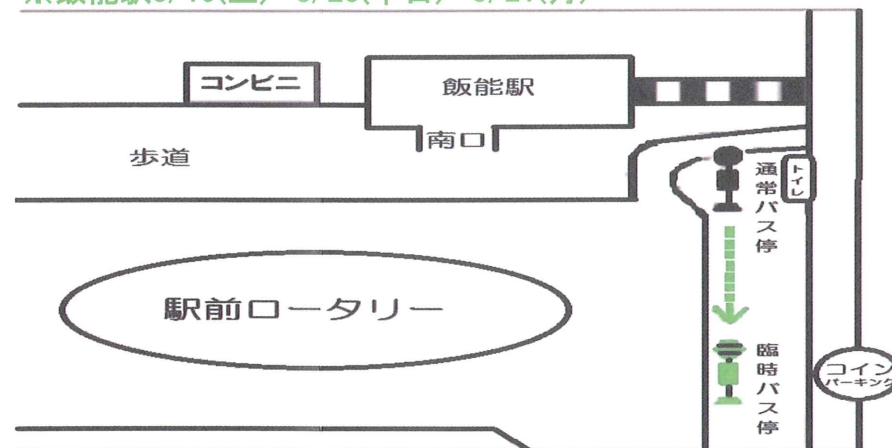

平成28年度 春彼岸臨時バス時刻表

大多摩霊園管理事務所

☎ 0428-74-5274

3月19日(土)・21日(月)

東青梅駅(南口)		時間	飯能駅(南口)	
東青梅発	霊園発		霊園発	飯能発
00 30	15 45	9	15 45	00 30
00 30	15 45	10	15 45	00 30
00 30	15 45	11	15 45	00 30
00 30	15 45	12	15 45	00 30
00 30	15 45	13	15 45	00 30
00 30	15 45	14	15 45	00 30
00	15 45	15	15 45	00
	15	16	15	

3月17日(彼岸入り)・18日(金)・22日(火)・23日(彼岸明け)

東青梅駅(南口)		時間	飯能駅(南口)	
東青梅発	霊園発		霊園発	飯能発
30	15 45	9	15 45	30
00 30	15 45	10	15 45	00 30
00	45	11	15	00 30
00 30	15 45	12	15 45	30
00 30	15 45	13	15 45	00 30
00	45	14	15	00 30
00	45	15	15	
	15	16	00	

3月20日(お中日)

東青梅駅(南口)		時間	飯能駅(南口)	
東青梅発	霊園発		霊園発	飯能発
00 20 40	00 20 40	9	10 30 50	10 30 50
00 20 40	00 20 40	10	10 30 50	10 30 50
00 20 40	00 20 40	11	10 30 50	10 30 50
00 20 40	00 20 40	12	10 40	10 30
00 20 40	00 20 40	13	10 30 50	00 30 50
00 30	10 40	14	10 30	10 30 50
00 30	10 40	15	10 40	30
	00 30	16	00 30	

臨時バス停のご案内

※飯能駅3/19(土)・3/20(中日)・3/21(月)

※3/19(土)・3/20(中日)・3/21(月)飯能駅混雑の為、大多摩霊園行のバス停が上記の位置へ変更になります。お乗り間違えのないようご注意ください。

※東青梅駅のバス停の位置に変更はございません。

※3月17日～3月23日までのお彼岸期間臨時バスで増便いたします。

※混雑しますので、周りにご注意の上バス停にお並びください。

※時刻表に変更が生じる場合がございます。ホームページをご覧ください

ただくかお電話にてお問い合わせください。