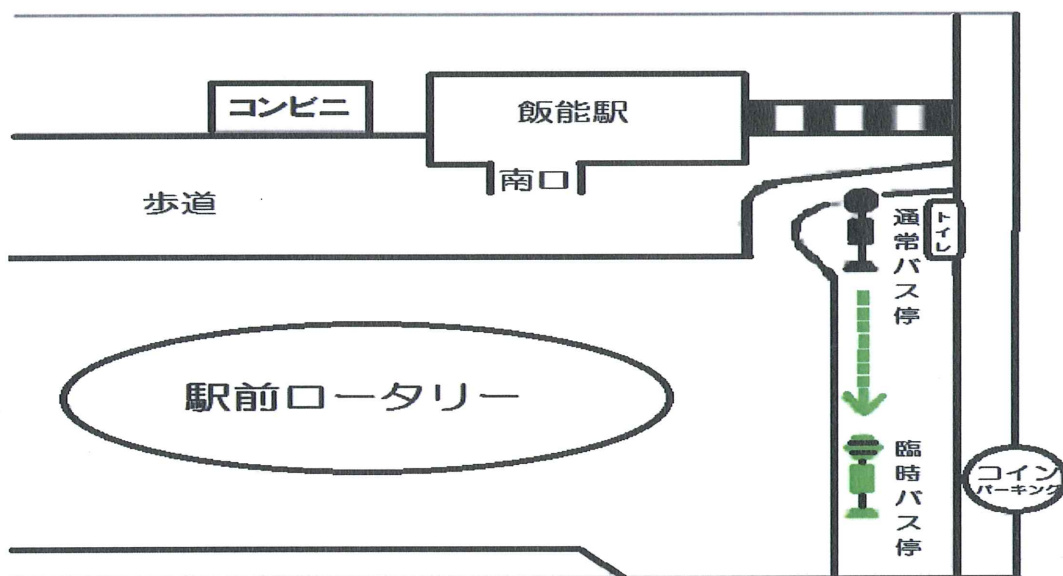

平成 28年 7月 3日(日) お施餓鬼 臨時送迎バス運行表

東青梅方面		時間	飯能方面	
東青梅駅発	霊園発		霊園発	飯能駅発
30	15 45	9	15 45	30
00 30	15 45	10	15 45	00 30
00 30	15 45	11	15 45	00 30
00 30	15 45	12	15 30	00 30 45
00	45	13	15	30
00	45	14	15	30
00 30	15 45	15	15 45	30
	15	16	15	
	00	17	00	

※7/3(日)飯能駅混雑の為、大多摩霊園行のバス停が上記の位置へ変更になります。
お乗り間違えのないように ご注意ください。

※東青梅駅のバス停の位置に変更はございません。