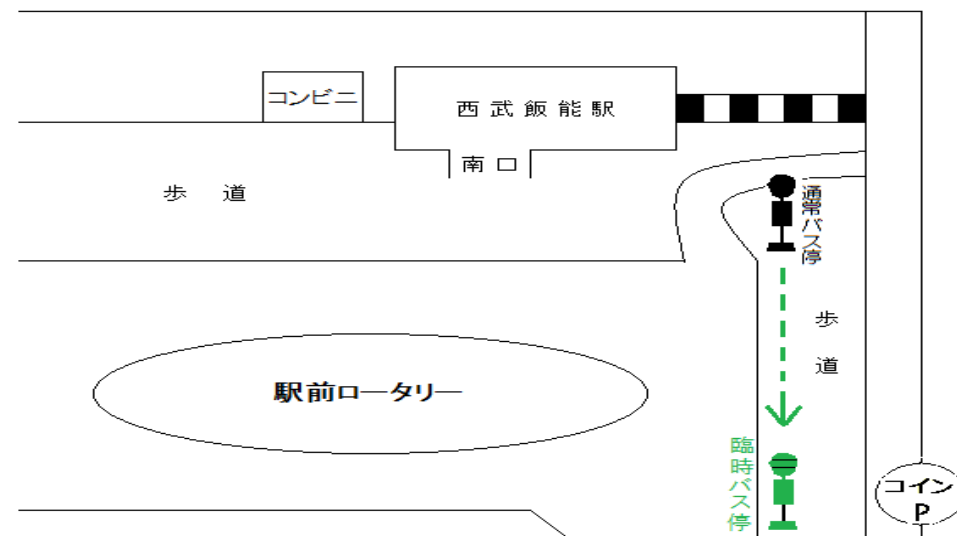

平成26年 大多摩霊園 春彼岸臨時バス時刻表

大多摩霊園管理事務所

3月22日・23日

東青梅駅方面		時間	飯能駅方面	
東青梅発	霊園発		霊園発	飯能発
20 40	00 20 40	9	10 30 50	30 50
00 20 40	00 20 40	10	10 30 50	10 30 50
00 20 40	00 20 40	11	10 30 50	10 30 50
00 30	10 45	12	10 45	10 30
00 30	15 45	13	15 45	00 30
00 30	15 45	14	15 45	00 30
00 30	15 45	15	15 45	00 30
	00 15	16	00 15	

3月18日・19日・20日・24日

東青梅駅方面		時間	飯能駅方面	
東青梅発	霊園発		霊園発	飯能発
30	15 45	9	15	30
00 30	15 45	10	15	30
00	45	11	15	30
00 30	15 45	12	15 45	30
00	45	13	15	00 30
00	45	14	15	30
00	45	15	15	30
	15	16	00	

3月21日(お中日)

東青梅駅方面		時間	飯能駅方面	
東青梅発	霊園発		霊園発	飯能発
00 20 40	00 20 40	9	10 30 50	10 30 50
00 20 40	00 20 40	10	10 30 50	10 30 50
00 20 40	00 20 40	11	10 30 50	10 30 50
00 20 40	00 20 40	12	10 40	10 30
00 20 40	00 20 40	13	10 30 50	00 30 50
00 30	10 40	14	10 30	10 30 50
00 30	10 40	15	10 40	30
	00 30	16	00 30	

飯能駅3/21(中日)、3/22(土)、3/23(日)臨時バス停のご案内

※3月18日～3月24日までのお彼岸期間臨時バスで増便いたします。
※一般の歩行者の方の通行の妨げにならない様に、お並びいただきますようお願い致します。

3/21(中日)、3/22(土)、3/23(日)混雑の為、大多摩霊園行のバス停が上記の位置に変更になります。お乗り間違えのないようご注意ください。